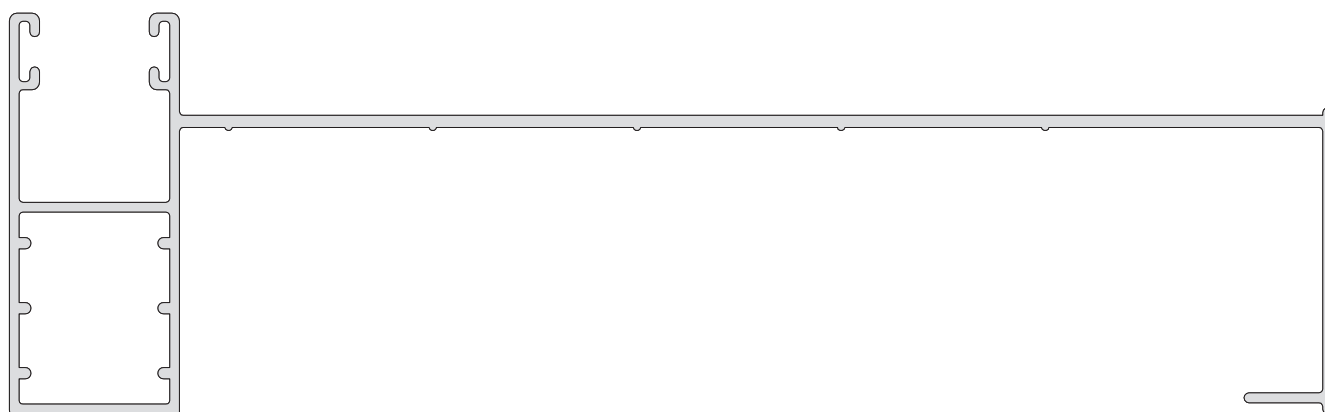

3037 / 67 - pág 4  
 Terminal

**3037/01**

Guía Pala 120 mm.  
1.126 grs / mt.  
4 barras 6.200 mm.

**3037/03**

Guía Cajón 120 mm.  
1.122 grs / mt.  
4 barras de 6.200 mm.

**3037/04**

Guía Pala 150 mm.  
1.288 grs / mt.  
4 barras de 6.200 mm

**3037/05**

Guía Cajón 150 mm.  
1.223 grs / mt.  
4 barras de 6.200 mm.

**3037/20**

Guía Cajón 163 mm.  
1.609 grs / mt.  
4 barras de 6.200 mm.

**3037 / 21**

Guía cajón 175 mm.  
1.436 grs / mt.  
4 barras de 6.200 mm.