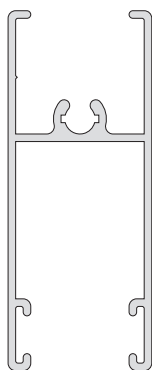

## INDICE

3015 / 01 - pág 1

Marco ventana corrediza

3015 / 02 - pág 1

Zócalo y cabeza ventana corrediza

3015 / 03 - pág 1

Parante lateral ventana corredeza

3015 / 04 - pág 1

Parante central ventana corrediza

3015 / 24 - pág 1

Guía cortina

**3015 / 01**

Marco ventana corrediza  
 592 grs / mt.  
 8 barras de 6.150 mm.

**3015 / 02**

Zócalo y cabeza ventana corrediza  
 383 grs / mt.  
 16 barras de 6.150 mm.

**3015 / 03**

Parante lateral ventana corredeza  
 398 grs / mt.  
 12 barras de 6.150 mm.

**3015 / 04**

Parante central ventana corrediza  
 377 grs / mt.  
 12 barras de 6.150 mm.

**3015 / 24**

Guía cortina  
 316 grs / mt.  
 10 barras de 6.150 mm.