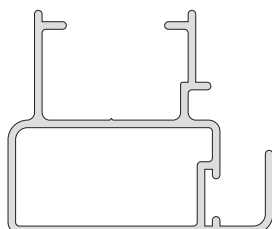

## INDICE

3015 / 01 - pág 1

Marco ventana corrediza

3015 / 02 - pág 1

Zócalo y cabeza ventana corrediza

3015 / 03 - pág 1

Parante lateral ventana corredeza

3015 / 04 - pág 1

Parante central ventana corrediza

3015 / 24 - pág 1

Guía cortina

**3015 / 01**

Marco ventana corrediza  
 592 grs / mt.  
 8 barras de 6.150 mm.

**3015 / 02**

Zócalo y cabeza ventana corrediza  
 383 grs / mt.  
 16 barras de 6.150 mm.

**3015 / 03**

Parante lateral ventana corredeza  
 398 grs / mt.  
 12 barras de 6.150 mm.

**3015 / 04**

Parante central ventana corrediza  
 377 grs / mt.  
 12 barras de 6.150 mm.

**3015 / 24**

Guía cortina  
 316 grs / mt.  
 10 barras de 6.150 mm.