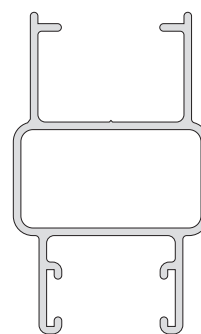

## INDICE

3015 / 01 - pág 1

Marco ventana corrediza

3015 / 02 - pág 1

Zócalo y cabeza ventana corrediza

3015 / 03 - pág 1

Parante lateral ventana corredeza

3015 / 04 - pág 1

Parante central ventana corrediza

3015 / 24 - pág 1

Guía cortina

**3015 / 01**

Marco ventana corrediza  
 592 grs / mt.  
 8 barras de 6.150 mm.

**3015 / 02**

Zócalo y cabeza ventana corrediza  
 383 grs / mt.  
 16 barras de 6.150 mm.

**3015 / 03**

Parante lateral ventana corredeza  
 398 grs / mt.  
 12 barras de 6.150 mm.

**3015 / 04**

Parante central ventana corrediza  
 377 grs / mt.  
 12 barras de 6.150 mm.

**3015 / 24**

Guía cortina  
 316 grs / mt.  
 10 barras de 6.150 mm.