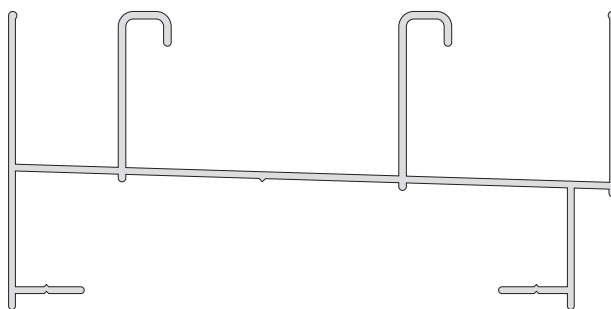

CATÁLOGO  
 **RAESA**®  
DIVISIÓN PERFILES DE ALUMINIO

**CATÁLOGO**  
MANUAL A - Línea 3015

## INDICE

3015 / 01 - pág 1

Marco ventana corrediza

3015 / 02 - pág 1

Zócalo y cabeza ventana corrediza

3015 / 03 - pág 1

Parante lateral ventana corredeza

3015 / 04 - pág 1

Parante central ventana corrediza

3015 / 24 - pág 1

Guía cortina

**3015 / 01**

Marco ventana corrediza  
 592 grs / mt.  
 8 barras de 6.150 mm.

**3015 / 02**

Zócalo y cabeza ventana corrediza  
 383 grs / mt.  
 16 barras de 6.150 mm.