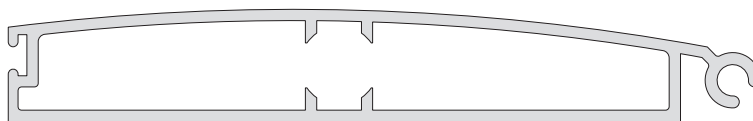

## INDICE

**3005 / 23 - pág 1**

Tablilla cortina Barrio

**3005 / 49 - pág 1**

Tablilla de comando cortina Barrio

**3005 / 50 - pág 1**

Zócalo cortina Barrio

**3030 / 62 - pág 1**

Tablilla cortina con portafelpa Barrio

**3028 / 02 - pág 1**

Postigón regulable

**3005 / 23**

Tablilla cortina Barrio  
548 grs / mt.  
10 barras de 6.150 mm.

**3005 / 49**

Tablilla de comando cortina Barrio  
581 grs / mt.  
10 barras de 6.150 mm.