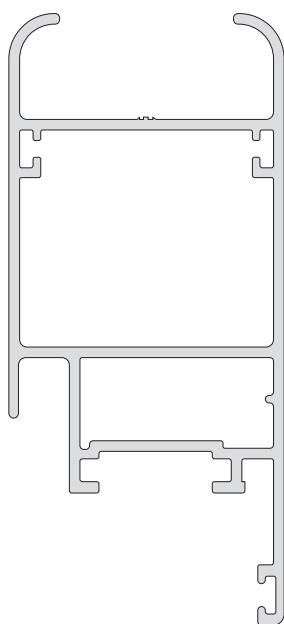

CATÁLOGO
 **RAESA**[®]
DIVISIÓN PERFILES DE ALUMINIO

CATÁLOGO
MANUAL D - Línea 3050

INDICE

3050 / 52 - pág 1
 Zócalo corte 90°

3050 / 574 - pág 3
 Marco de 3 guías

3050 / 53 - pág 1
 Parante lateral corte 90°

3050 / 60
 Marco 64 mm.
 721 grs / mt.
 4 barras de 6.050 mm.

3050 / 62
 Hoja ventana batiente
 vidrio simple
 605 grs / mt.
 4 barras de 6.050 mm.

3050 / 66
 Hoja puerta vidrio simple
 945 grs / mt.
 4 barras de 6.050 mm.

3050 / 67
 Travesaño puerta
 vidrio simple
 886 grs / mt.
 6 barras de 6.050 mm.

3050 / 574

Marco de 3 guías
 1430 grs / mt.
 2 barras de 6.200 mm.

3050 / 577

Hoja Ventana Batiente
 para Doble Vidriado Hermético
 658 grs / mt.
 2 barras de 6.200 mm.

3050 / 500

Marco 64 mm
 con tapa juntas
 861 grs / mt.
 4 barras de 6.200 mm.

3050 / 579

Hoja Puerta
 para Doble Vidriado Hermético
 1050 grs / mt.
 4 barras de 6.200 mm.

3050 / 562

Tapa juntas chico
 256 grs / mt.
 8 barras de 6.200 mm.