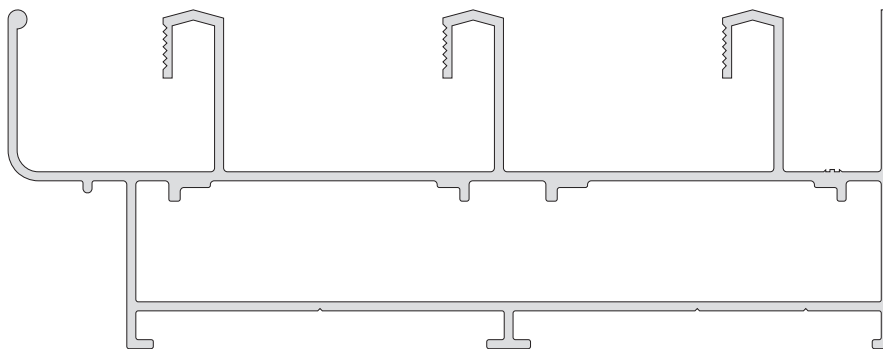

3050 / 261

Parante 45°
 745 grs / mt.
 6 barras de 6.150 mm.

3050 / 52

Zócalo corte 90°
 592 grs / mt.
 8 barras de 6.150 mm.

3050 / 176
 Marco 75
 715 grs / mt.
 4 barras 6.150

3050 / 425
 Parante
 707 grs/mt.
 8 barras 6.150

3050 / 60
 Marco 64 mm.
 721 grs / mt.
 4 barras de 6.050 mm.

3050 / 62
 Hoja ventana batiente
 vidrio simple
 605 grs / mt.
 4 barras de 6.050 mm.

3050 / 66
 Hoja puerta vidrio simple
 945 grs / mt.
 4 barras de 6.050 mm.

3050 / 67
 Travesaño puerta
 vidrio simple
 886 grs / mt.
 6 barras de 6.050 mm.

3050 / 574

Marco de 3 guías
 1430 grs / mt.
 2 barras de 6.200 mm.

3050 / 577

Hoja Ventana Batiente
 para Doble Vidriado Hermético
 658 grs / mt.
 2 barras de 6.200 mm.