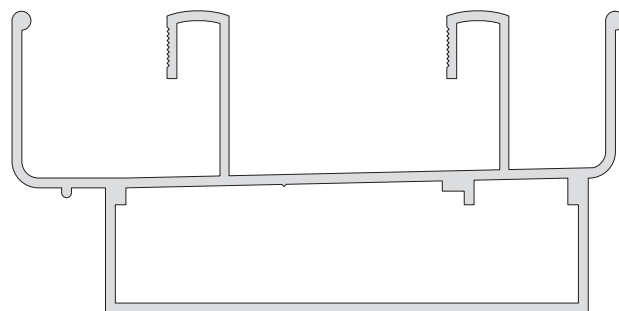

3050 / 62 - pág 2
 Hoja ventana batiente
 vidrio simple

3050/176 - pág 2
 Marco 75

3050/425 - pág 2
 Parante

3050 / 374

Marco con tapajunta
 1.134 grs / mt.
 4 barras de 6.150 mm.

3050 / 63

Marco
 1.048 grs / mt.
 4 barras de 6.150 mm.

3050 / 172

Cierre
 346 grs / mt.
 15 barras de 6.150 mm.

3050 / 262

Cierre 45°
 316 grs / mt.
 15 barras de 6.150 mm.

3050 / 54

Parante central corte 90°
 532 grs / mt.
 10 barras de 6.150 mm.

3050 / 53

Parante lateral corte 90°
 699 grs / mt.
 8 barras de 6.150 mm.