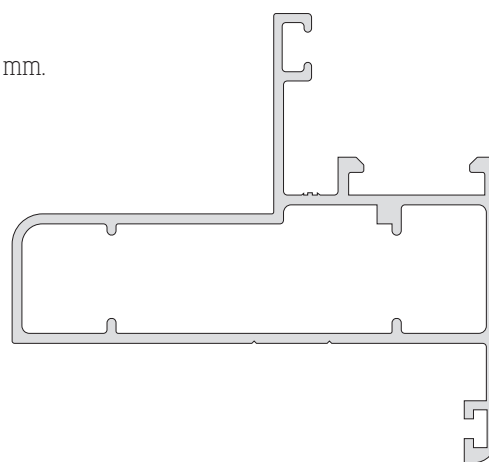

3050 / 60
 Marco 64 mm.
 721 grs / mt.
 4 barras de 6.050 mm.

3050 / 62
 Hoja ventana batiente
 vidrio simple
 605 grs / mt.
 4 barras de 6.050 mm.

3050 / 66
 Hoja puerta vidrio simple
 945 grs / mt.
 4 barras de 6.050 mm.

3050 / 67
 Travesaño puerta
 vidrio simple
 886 grs / mt.
 6 barras de 6.050 mm.

3050 / 574

Marco de 3 guías
 1430 grs / mt.
 2 barras de 6.200 mm.

3050 / 577

Hoja Ventana Batiente
 para Doble Vidriado Hermético
 658 grs / mt.
 2 barras de 6.200 mm.

3050 / 500

Marco 64 mm
 con tapa juntas
 861 grs / mt.
 4 barras de 6.200 mm.

3050 / 579

Hoja Puerta
 para Doble Vidriado Hermético
 1050 grs / mt.
 4 barras de 6.200 mm.

3050 / 562

Tapa juntas chico
 256 grs / mt.
 8 barras de 6.200 mm.