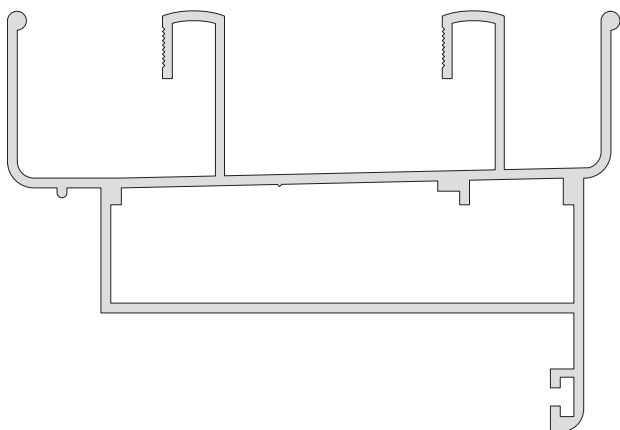

CATÁLOGO
 **RAESA**[®]
DIVISIÓN PERFILES DE ALUMINIO

CATÁLOGO
MANUAL D - Línea 3050

INDICE

3050 / 52 - pág 1
 Zócalo corte 90°

3050 / 574 - pág 3
 Marco de 3 guías

3050 / 53 - pág 1
 Parante lateral corte 90°

3050 / 62 - pág 2
 Hoja ventana batiente
 vidrio simple

3050/176 - pág 2
 Marco 75

3050/425 - pág 2
 Parante

3050 / 374

Marco con tapajunta
 1.134 grs / mt.
 4 barras de 6.150 mm.

3050 / 63

Marco
 1.048 grs / mt.
 4 barras de 6.150 mm.

3050 / 172

Cierre
 346 grs / mt.
 15 barras de 6.150 mm.

3050 / 262

Cierre 45°
 316 grs / mt.
 15 barras de 6.150 mm.

3050 / 54

Parante central corte 90°
 532 grs / mt.
 10 barras de 6.150 mm.

3050 / 53

Parante lateral corte 90°
 699 grs / mt.
 8 barras de 6.150 mm.

3050 / 261

Parante 45°
 745 grs / mt.
 6 barras de 6.150 mm.

3050 / 52

Zócalo corte 90°
 592 grs / mt.
 8 barras de 6.150 mm.

3050 / 176
 Marco 75
 715 grs / mt.
 4 barras 6.150

3050 / 425
 Parante
 707 grs/mt.
 8 barras 6.150