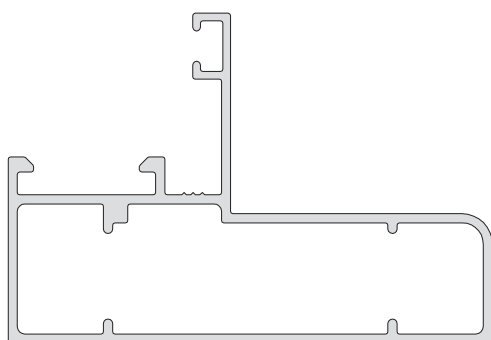

CATÁLOGO
 **RAESA**[®]
DIVISIÓN PERFILES DE ALUMINIO

CATÁLOGO
MANUAL D - Línea 3050

INDICE

3050 / 52 - pág 1
 Zócalo corte 90°

3050 / 574 - pág 3
 Marco de 3 guías

3050 / 53 - pág 1
 Parante lateral corte 90°

3050 / 261

Parante 45°
 745 grs / mt.
 6 barras de 6.150 mm.

3050 / 52

Zócalo corte 90°
 592 grs / mt.
 8 barras de 6.150 mm.

3050 / 176
 Marco 75
 715 grs / mt.
 4 barras 6.150

3050 / 425
 Parante
 707 grs/mt.
 8 barras 6.150

3050 / 60
 Marco 64 mm.
 721 grs / mt.
 4 barras de 6.050 mm.

3050 / 62
 Hoja ventana batiente
 vidrio simple
 605 grs / mt.
 4 barras de 6.050 mm.

3050 / 66
 Hoja puerta vidrio simple
 945 grs / mt.
 4 barras de 6.050 mm.